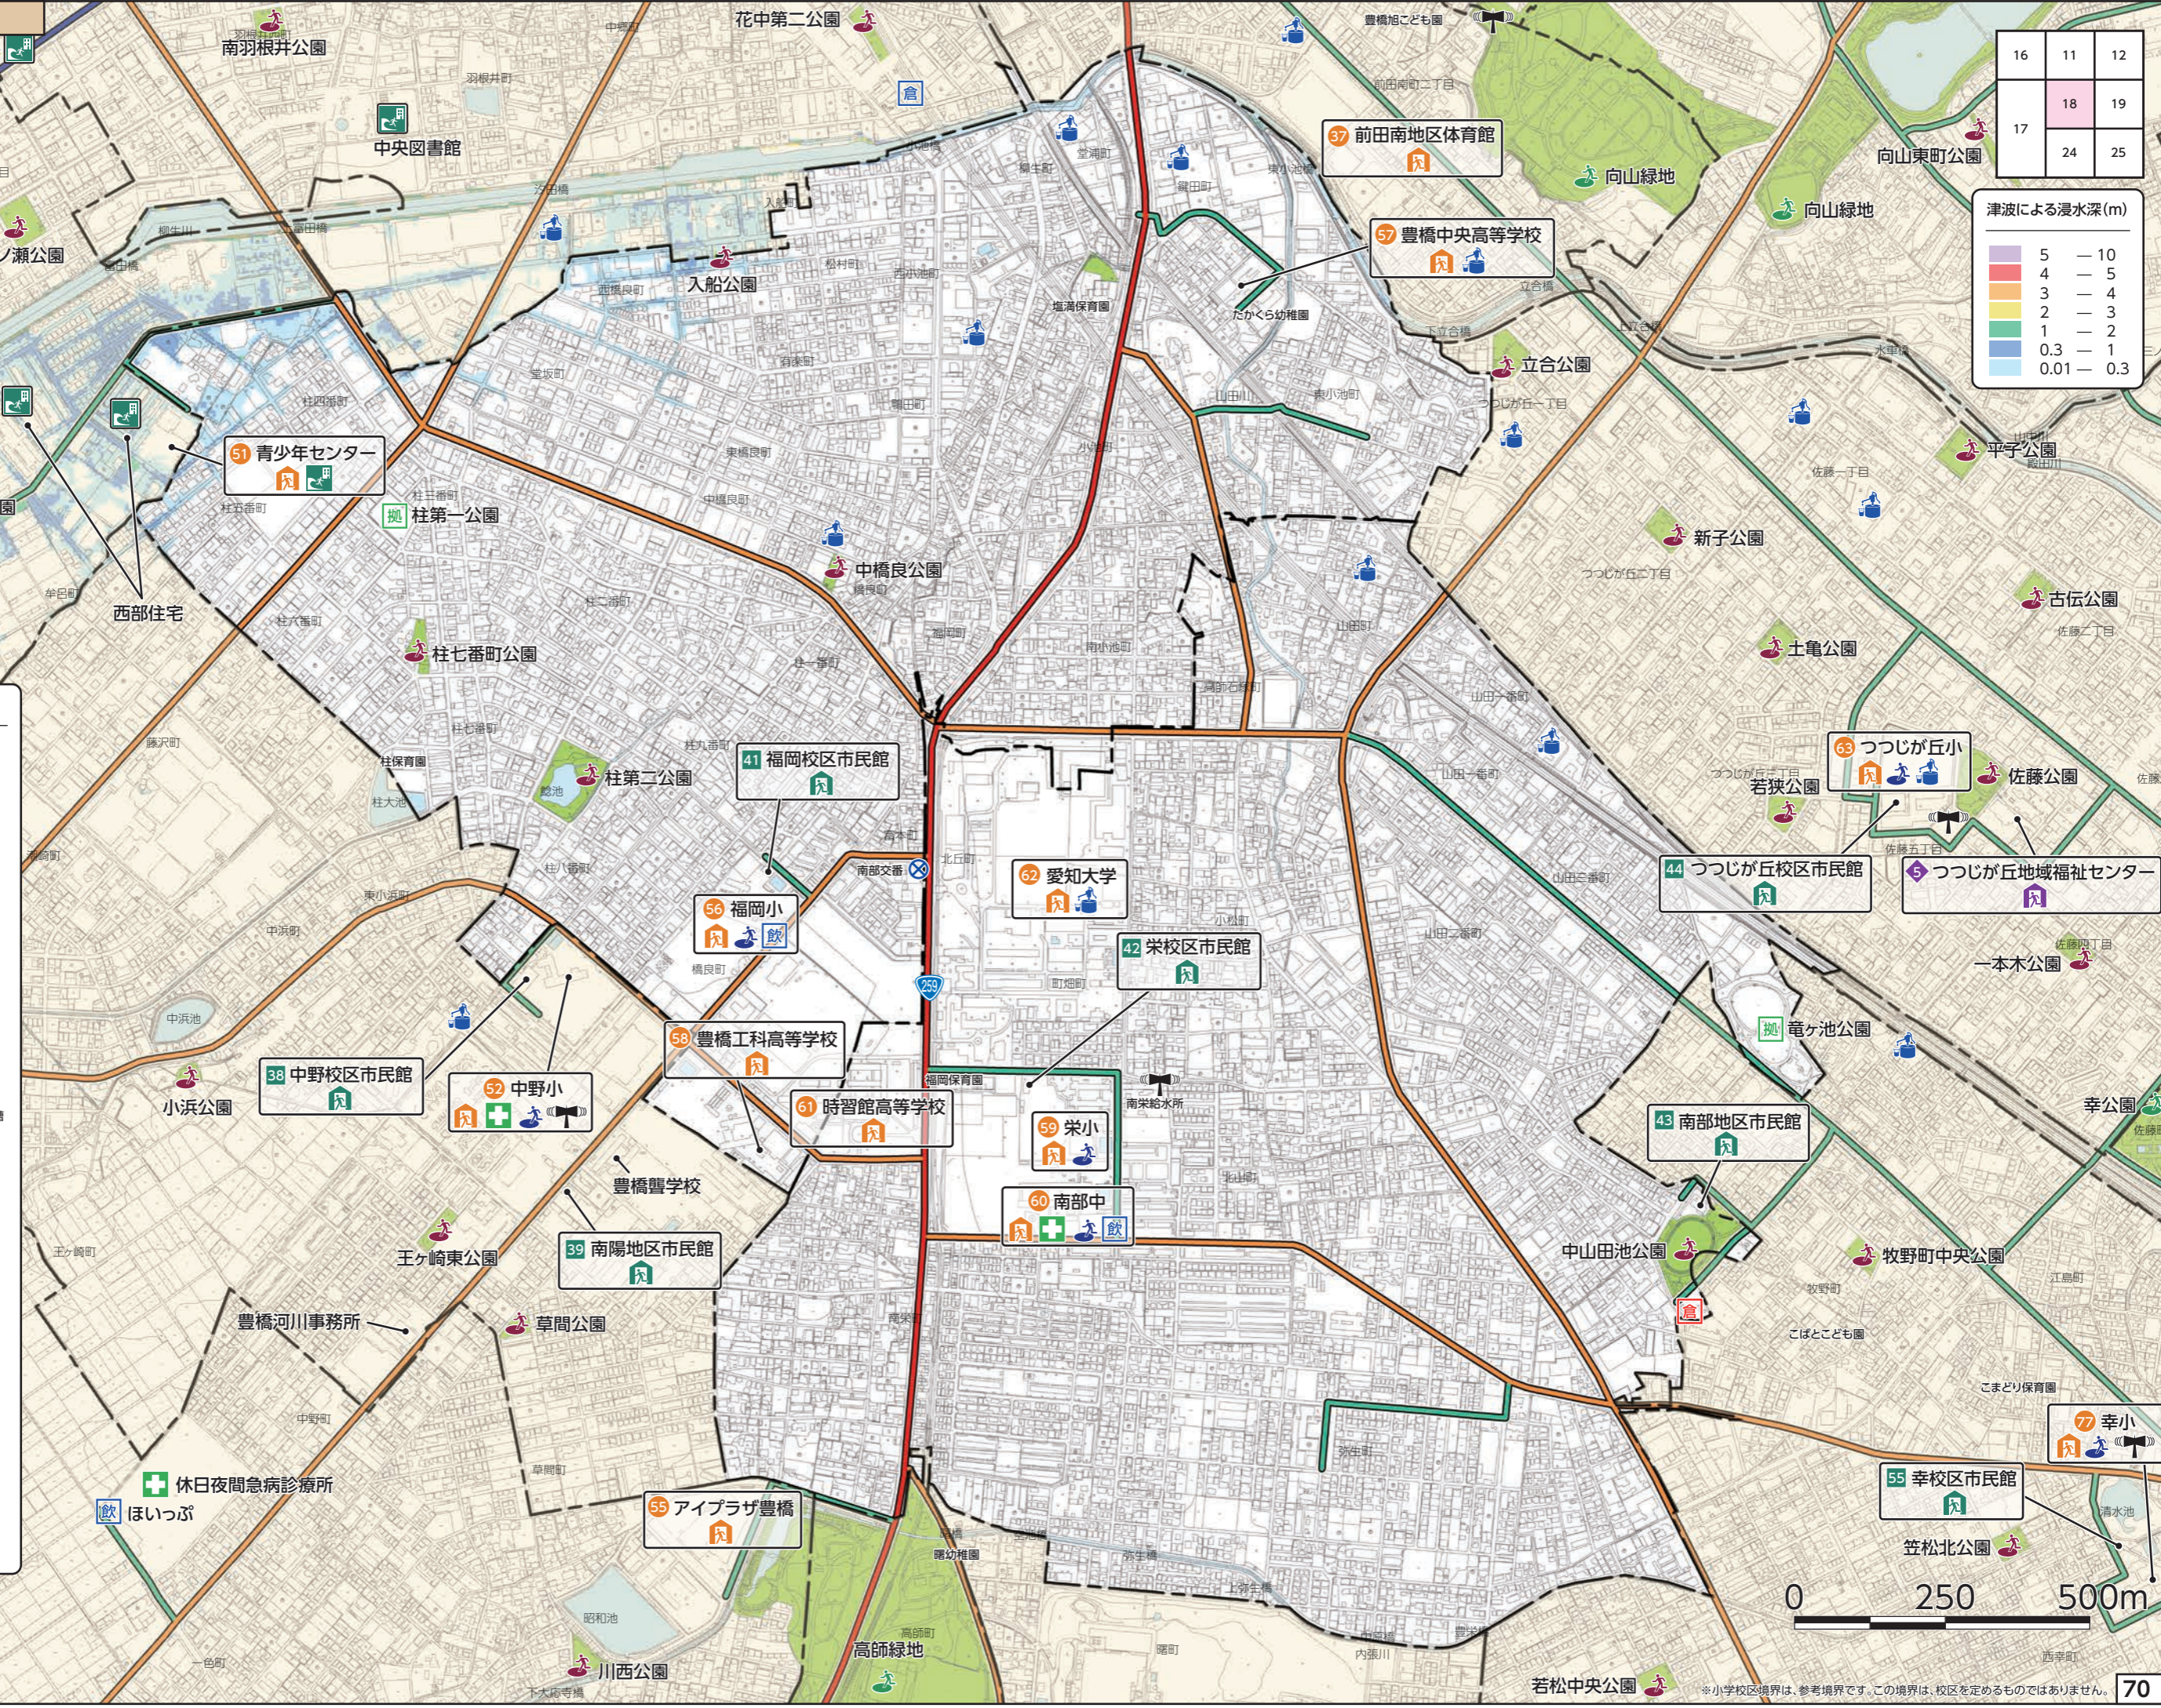

16	11	12
17	18	19
	24	25

凡例

- 第一指定避難所
- 第二指定避難所
- 指定福祉避難所
- 避難支援場所
- 応急救護所
- 一時避難場所
- 拠点避難場所
- 広域避難場所
- 津波避難ビル
- 津波避難場所
- 帰宅困難者等支援施設
- 飲料水兼用耐震性貯水槽
- 防災井戸
- 防災拠点公園
- 防災備蓄倉庫
- 水防倉庫
- 同報系防災無線
- 小学校
- 第一次緊急輸送道路区
- 第二次緊急輸送道路
- 第三次緊急輸送道路
- 緊急道路(啓開)
- 一般県道
- 消防署
- 警察署・交番

54 南陽中

\*小学校区境界は、参考境界です。この境界は、校区を定めるものではありません。